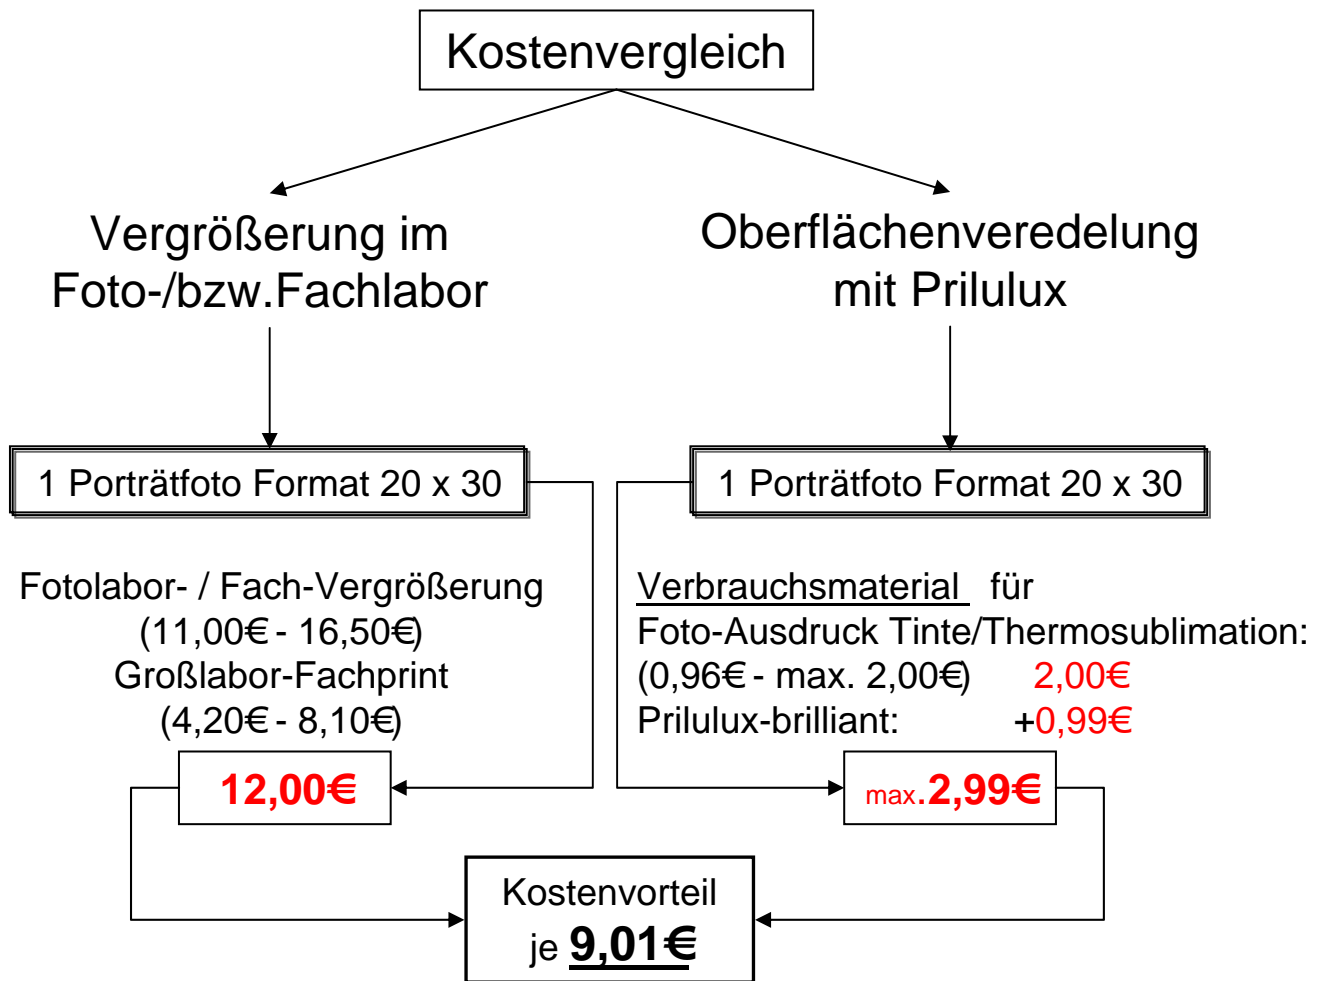

...versiegelnde Porträt- u. Fotoveredelung

Investitionskosten, einmalig - Starterkit, inkl. Brilliergerät: **336,00€**

Amortisierung, einschließlich Anschaffungskosten, nach nur ca. **38** Stück mit Prilulux Oberflächenveredelten Fotoausdrucken!